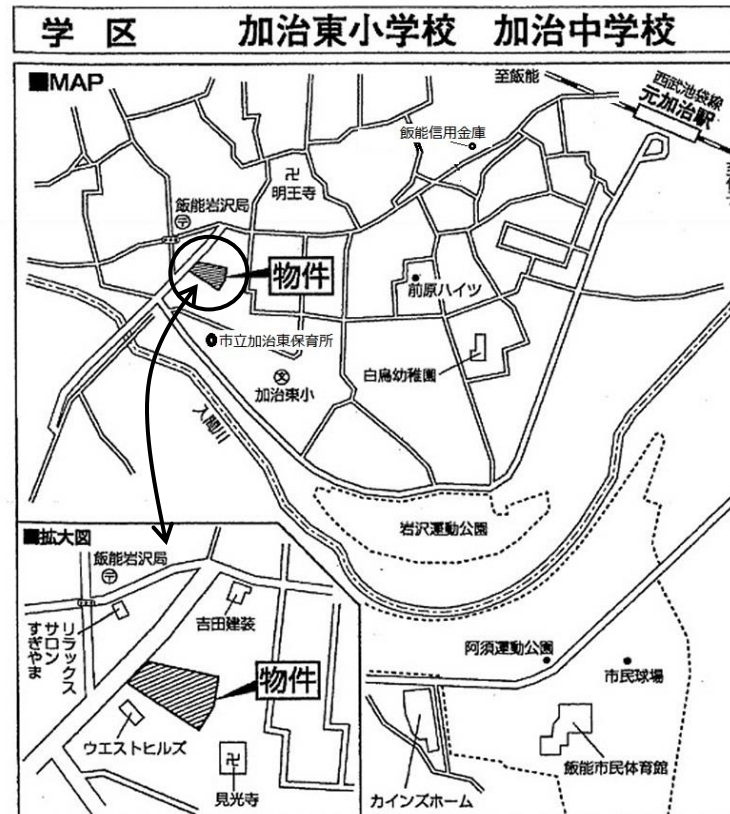

**売地** 飯能市岩沢  
全7区画 販売3区画

土地  
価格：**1100**万円～

現地販売会 土日祝 10:00~17:00

元加治駅 徒歩**11**分

**建築条件ありません!**

**お好きなメーカーで建築できます!**

[区画図]

土地正味

37坪～38坪

**緑や人間川河川敷運動公園などがあり  
自然豊かな住環境です!**

[概要]

- 所在: 埼玉県飯能市岩沢1086の一部 ●交通: 西武池袋線 元加治駅徒歩11分
- 土地価格 1100万円～1360万円 ●土地面積(仮換地): 125.10㎡～126.53㎡ [造成中]
- 土地権利: 所有権 ●地目: 畑 ●用途地域: 第1種住居地域 ●建ぺい率: 60%、容積率: 200%
- その他: 岩沢南部土地区画整理事業A15街区11画地(仮換地) ●設備: 電気・公営水道・公共下水道、個別PG
- 接道: 4m開発道路・西15m公道 ※開発道路: 飯能市採納予定 ※ゴミ置場持分[約2.49㎡の内、7分の1]
- ※未利用地持分[約6.73㎡の内、7分の1] ※開発許可番号 平成30年4月24日 指令飯まち第3010040号
- ※引渡し: 2018年7月下旬予定 ※換地処分後、精算金が生じる場合があります。

Life Information

- ◎加治東小学校...約302m (歩4分)
- ◎市立加治東保育所...約200m (歩3分)
- ◎セブンイレブン...約554m (歩7分)
- ◎岩沢運動公園...約670m (歩9分)
- ◎業務スーパー...約1200m (車約4分)

[カーナビ設定住所: 埼玉県飯能市岩沢1081-5 (近隣)]

■(公社)全国宅地建物取引業保証協会会員 ■埼玉県知事(3)第20158号