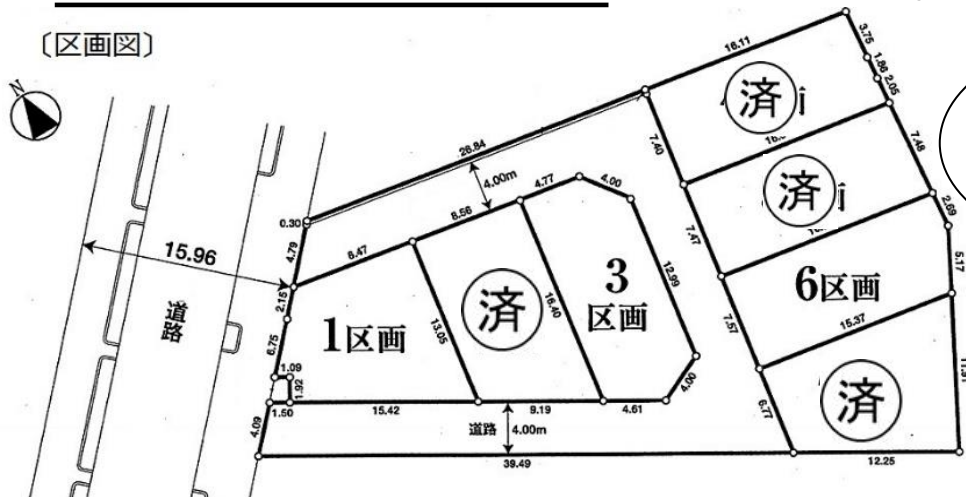

売地 飯能市岩沢
全7区画 販売3区画

土地
価格：**1100**万円～

現地販売会 土日祝 10:00~17:00

元加治駅 徒歩**11**分

建築条件ありません!

お好きなメーカーで建築できます!

〔区画図〕

土地正味

37坪～38坪